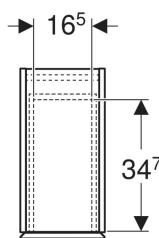

Geberit Hochschrank mit zwei Auszügen

Beispielbild

Verwendungszwecke

- Für Serien Geberit ONE, Acanto, iCon und VariForm

Eigenschaften

- FSC™ C134279 zertifiziert
- Wandhängend
- Mit zwei Schubladen

- Schublade mit Selbsteinzug
- Feuchtigkeitsbeständig
- Vormontiert geliefert

Technische Daten

Werkstoff	Hochverdichtete Dreischicht-Holzspanplatte
Maximale Schubladenbelastung	30 kg

Lieferumfang

- Hochschrank
- 9 Ordnungsboxen

- Befestigungsmaterial

Art.-Nr.	Farbe / Oberfläche	B	H	T	VE1	
503.011.01.1	Korpus und Front: weiß / lackiert hochglänzend	24 cm	180 cm	48 cm	1 St.	Neu
503.011.01.2	Korpus: weiß / lackiert hochglänzend Front: weiß / Glas glänzend	24 cm	180 cm	48 cm	1 St.	Neu
503.011.01.3 *	Korpus und Front: weiß / lackiert matt	24 cm	180 cm	48 cm	1 St.	Neu
503.011.JH.1	Korpus und Front: Eiche / Melamin Holzstruktur	24 cm	180 cm	48 cm	1 St.	Neu
503.011.JK.1	Korpus und Front: lava / lackiert matt	24 cm	180 cm	48 cm	1 St.	Neu
503.011.JK.2	Korpus: lava / lackiert matt Front: lava / Glas glänzend	24 cm	180 cm	48 cm	1 St.	Neu
503.011.JR.1 *	Korpus und Front: Nussbaum hickory / Melamin Holzstruktur	24 cm	180 cm	48 cm	1 St.	Neu

* Auftragsbezogene Produktion

Zubehör

- Geberit inneres Ablagefach
- Geberit Ordnungsbox
- Geberit Steckdosenelement
- Geberit Lichtleiste für Schublade, links und rechts, Länge 40 cm