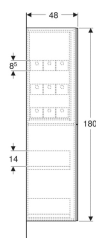

Geberit Hochschrank mit zwei Auszügen

Beispielbild

Verwendungszwecke

- Für Serien Geberit ONE, Acanto, iCon und VariForm

Eigenschaften

- FSC™ C134279 zertifiziert
- Wandhängend
- Mit zwei Schubladen

- Schublade mit Selbsteinzug
- Feuchtigkeitsbeständig
- Vormontiert geliefert

Technische Daten

Werkstoff	Hochverdichtete Dreischicht-Holzspanplatte
Maximale Schubladenbelastung	30 kg

Lieferumfang

- Hochschrank
- 9 Ordnungsboxen

- Befestigungsmaterial

Art.-Nr.	Farbe / Oberfläche	B	H	T	VE1	
503.011.01.1	Korpus und Front: weiß / lackiert hochglänzend	24 cm	180 cm	48 cm	1 St.	Neu
503.011.01.2	Korpus: weiß / lackiert hochglänzend Front: weiß / Glas glänzend	24 cm	180 cm	48 cm	1 St.	Neu
503.011.01.3 *	Korpus und Front: weiß / lackiert matt	24 cm	180 cm	48 cm	1 St.	Neu
503.011.JH.1	Korpus und Front: Eiche / Melamin Holzstruktur	24 cm	180 cm	48 cm	1 St.	Neu
503.011.JK.1	Korpus und Front: lava / lackiert matt	24 cm	180 cm	48 cm	1 St.	Neu
503.011.JK.2	Korpus: lava / lackiert matt Front: lava / Glas glänzend	24 cm	180 cm	48 cm	1 St.	Neu
503.011.JR.1 *	Korpus und Front: Nussbaum hickory / Melamin Holzstruktur	24 cm	180 cm	48 cm	1 St.	Neu

* Auftragsbezogene Produktion

Zubehör

- Geberit inneres Ablagefach
- Geberit Ordnungsbox
- Geberit Steckdosenelement
- Geberit Lichtleiste für Schublade, links und rechts, Länge 40 cm