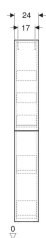

Geberit Hochschrank mit zwei Auszügen

Beispielbild

Verwendungszwecke

- Für Serien Geberit ONE, Acanto, iCon und VariForm

Eigenschaften

- FSC™ C134279 zertifiziert
- Wandhängend
- Mit zwei Schubladen

- Schublade mit Selbsteinzug
- Feuchtigkeitsbeständig
- Vormontiert geliefert

Technische Daten

Werkstoff	Hochverdichtete Dreischicht-Holzspanplatte
Maximale Schubladenbelastung	30 kg

Lieferumfang

- Hochschrank
- 9 Ordnungsboxen

- Befestigungsmaterial

Art.-Nr.	Farbe / Oberfläche	B	H	T	VE1	
503.011.01.1	Korpus und Front: weiß / lackiert hochglänzend	24 cm	180 cm	48 cm	1 St.	Neu
503.011.01.2	Korpus: weiß / lackiert hochglänzend Front: weiß / Glas glänzend	24 cm	180 cm	48 cm	1 St.	Neu
503.011.01.3 *	Korpus und Front: weiß / lackiert matt	24 cm	180 cm	48 cm	1 St.	Neu
503.011.JH.1	Korpus und Front: Eiche / Melamin Holzstruktur	24 cm	180 cm	48 cm	1 St.	Neu
503.011.JK.1	Korpus und Front: lava / lackiert matt	24 cm	180 cm	48 cm	1 St.	Neu
503.011.JK.2	Korpus: lava / lackiert matt Front: lava / Glas glänzend	24 cm	180 cm	48 cm	1 St.	Neu
503.011.JR.1 *	Korpus und Front: Nussbaum hickory / Melamin Holzstruktur	24 cm	180 cm	48 cm	1 St.	Neu

* Auftragsbezogene Produktion

Zubehör

- Geberit inneres Ablagefach
- Geberit Ordnungsbox
- Geberit Steckdosenelement
- Geberit Lichtleiste für Schublade, links und rechts, Länge 40 cm